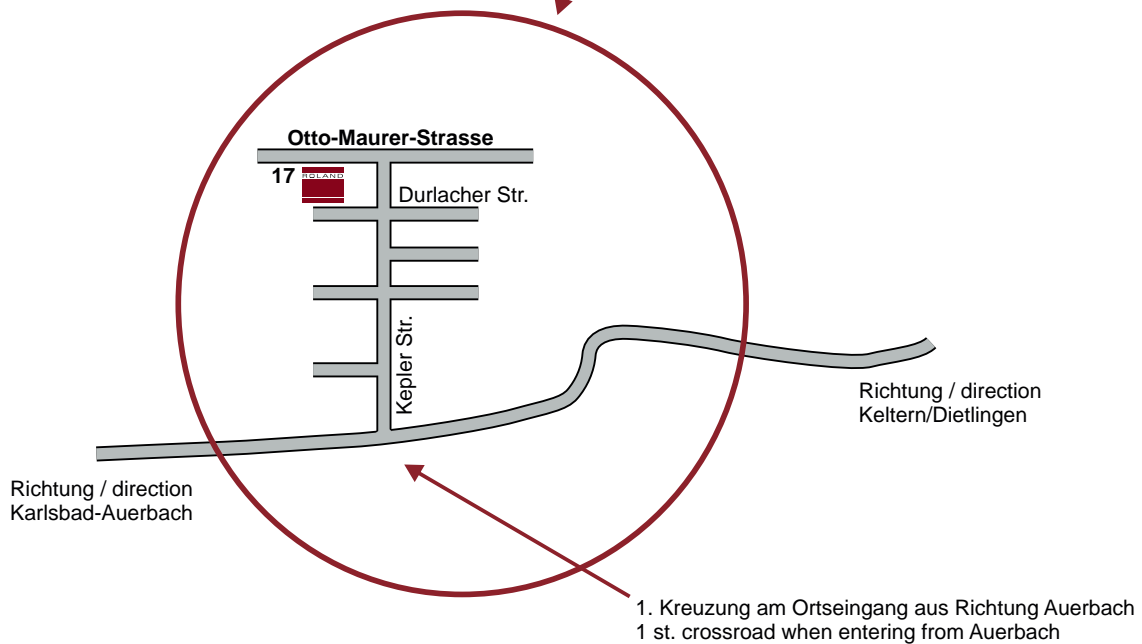

ROLAND ELECTRONIC GmbH
 Otto-Maurer-Strasse 17
 75210 Keltern-Ellmendingen
 Tel.: +49(0)7236-93 92-0

ROLAND ELECTRONIC GMBH